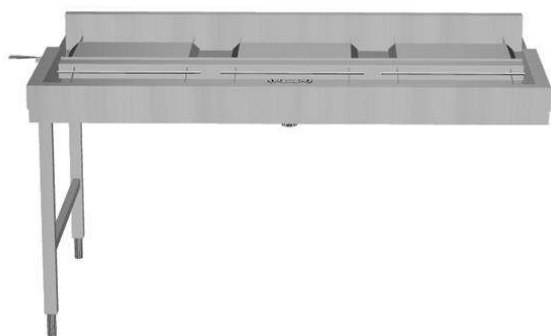

### Tavolo automatico passante, azionato da lavastoviglie, per 3 cesti, carico da dx a sx, 1620 mm

ARTICOLO N° \_\_\_\_\_

MODELLO N° \_\_\_\_\_

NOME \_\_\_\_\_

SIS # \_\_\_\_\_

AIA # \_\_\_\_\_

**865468 (HSDDPTS3LR)**

Tavolo di sbarazzo automatico passante, azionato da lavastoviglie, per 3 cesti, 1576 mm. Direzione carico cesti: da destra a sinistra

#### Articolo N°

Costruzione in acciaio inox AISI 304. Vasca con fondo inclinato, scarico con doppia piletta. Guide dei cesti inclinate verso il lato di smistamento. Azionato dalla lavastoviglie. Barre di alimentazione e supporti per cesti. Gambe tubolari a sezione quadrata 40x40 mm su piedini regolabili. Progettato per cesti di dimensione 500x500 mm. Collegamento alla lavastoviglie sul lato sinistro. Direzione carico cesti: da destra verso sinistra.

### Costruzione

- Tutte le superfici lisce con finitura lucida.
- Robuste flange saldate per un fissaggio sicuro delle unità.
- Il fondo inclinato consente uno scarico regolare e rapido.
- I cesti sono facilmente rimovibili.
- Le guide dei cestelli sono inclinate verso la vasca.
- Il doppio filtro installato su entrambi i lati consente l'accesso da entrambe le direzioni.
- Costruito su gambe in tubolare da 40x40 in acciaio inox AISI 304 con piedini quadrati.
- Cestelli in acciaio inox doppi per facilitare le operazioni.