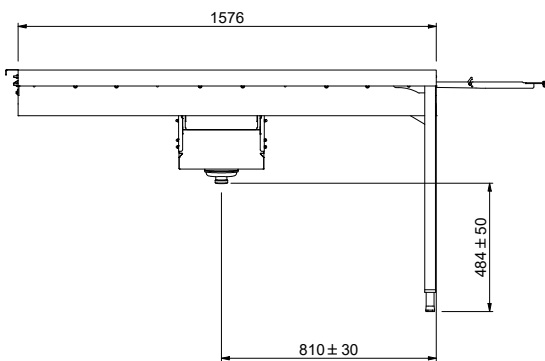

Fronte

Lato