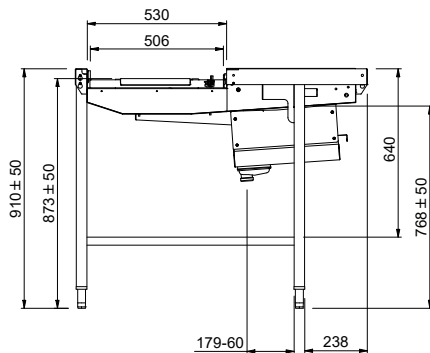

Approvazione: \_\_\_\_\_

**Electrolux**  
PROFESSIONAL

**Movimentazione Stoviglie**  
**Tavolo automatico passante, azionato da**  
**lavastoviglie, per 3 cesti, carico da dx a sx,**  
**1620 mm**

- Scorrivassoio pieghevole passante, 3 cesti, 1576 mm PNC 865457
- Avvolgitore a parete con lancia per pre-risciacquo, con miscelatore fisso termostatico, lunghezza tubo 14 metri PNC 865460
- Kit staffe per consentire lo stoccaggio di cesti in verticale su griglie sotto il tavolo di sbarazzo PNC 865478

2026.04.13

Fronte

Lato

Factory mounted waste rack

D = Scarico acqua

Alto

**Informazioni chiave**

 Dimensioni esterne,  
 larghezza:

865468 (HSDDPTS3LR) 1576 mm

 Dimensioni esterne,  
 profondità:

1110 mm

Dimensioni esterne, altezza:

910 mm

Peso netto:

42 kg

Regolazione altezza:

50/50 mm

Movimento cestello

Da sinistra a destra

Posizione per lavastoviglie

Carico

Materiale vasca

AISI 304 - EN 1.4301