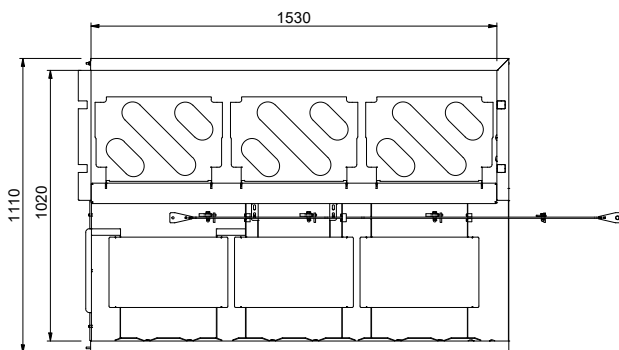

2026.04.13

Fronte

Lato

Factory mounted waste rack

D = Scarico acqua

Alto

**Informazioni chiave**

 Dimensioni esterne,  
 larghezza:

865468 (HSDDPTS3LR) 1576 mm

 Dimensioni esterne,  
 profondità:

1110 mm

Dimensioni esterne, altezza:

910 mm

Peso netto:

42 kg

Regolazione altezza:

50/50 mm

Movimento cestello

Da sinistra a destra

Posizione per lavastoviglie

Carico

Materiale vasca

AISI 304 - EN 1.4301